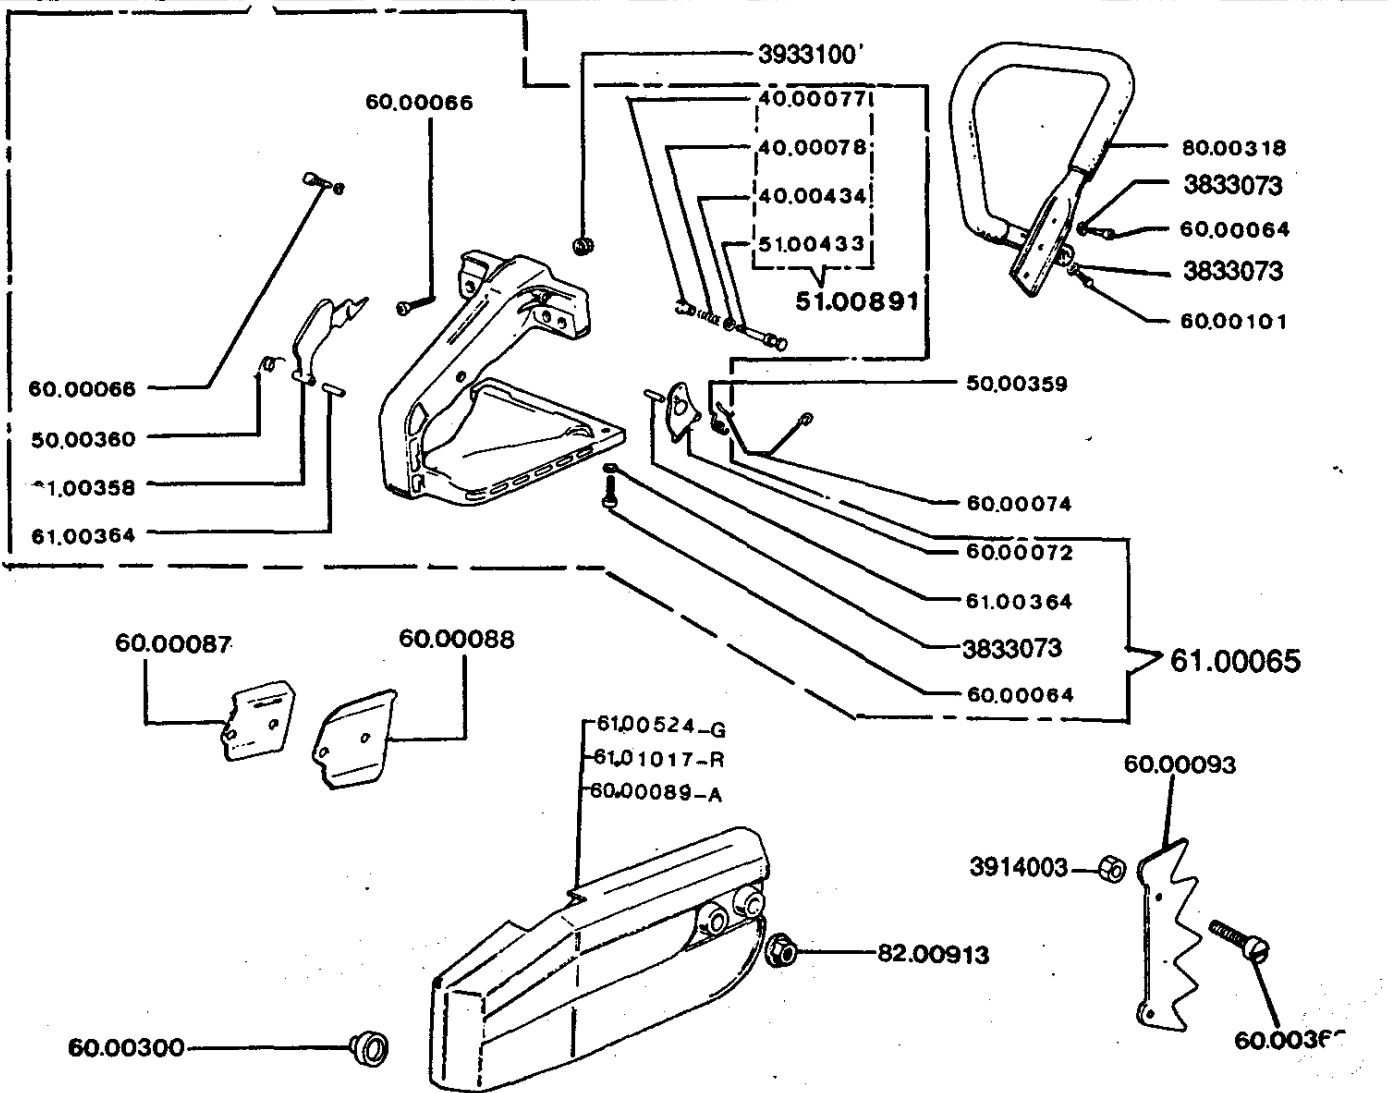

A. ARANCIO/ORANGE  
R. ROSSO/RED  
G. GIALLO/YELLOW

G- 6100528  
R-7201131  
A-60,00120

M	REF. 481	81 cc.
1	TAV. A	06 - 94

▲ 60,00330 SERIE GUARNIZIONI  
GASKET SET

M	REF. 481	81 cc.
2	TAV. B	06 - 94

<b>M</b>	REF. 481	01-94
<b>3</b>	TAV. C	06-94

<b>M</b>	REF. 481	81 cc.
<b>4</b>	TAV. D	06-94

DA / FROM: MAGGIO / MAY 1994