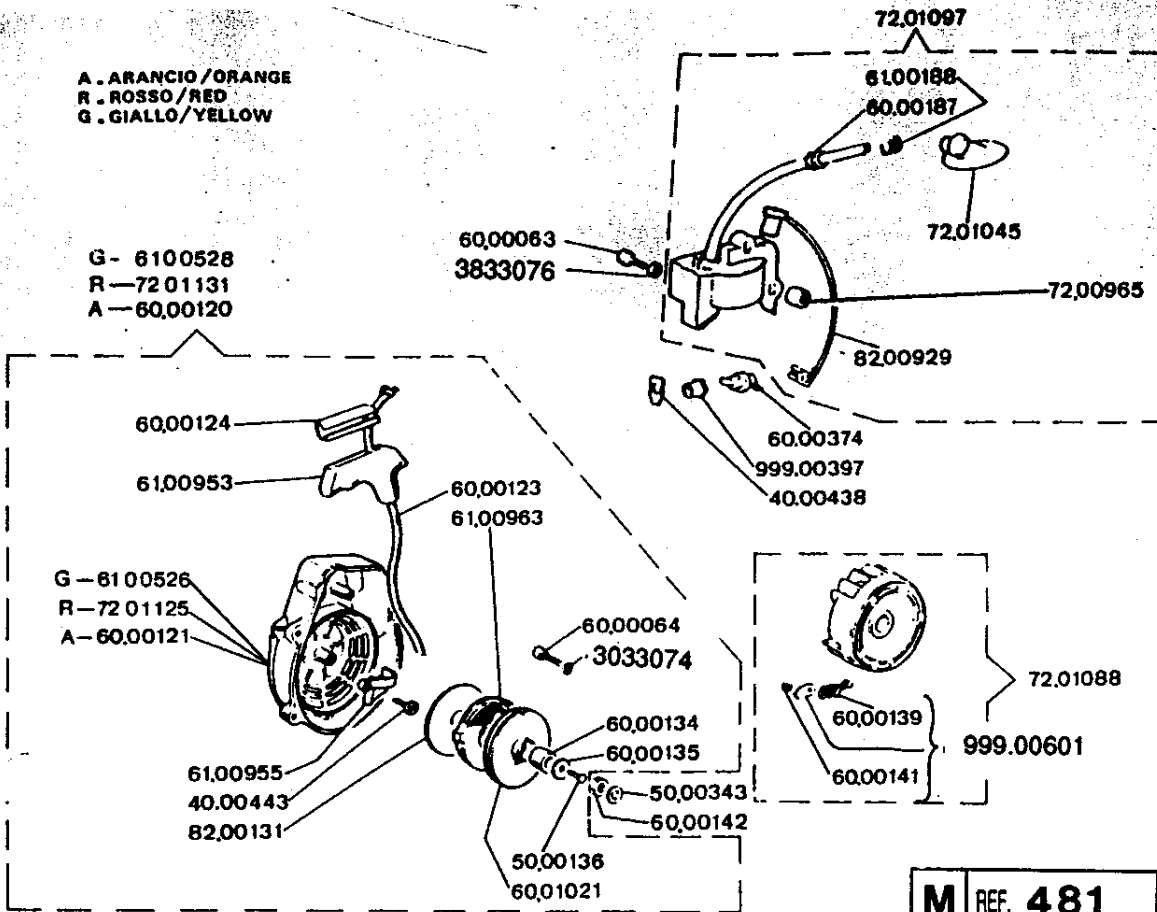

A. ARANCIO/ORANGE  
R. ROSSO/RED  
G. GIALLO/YELLOW

G- 6100528  
R-7201131  
A-60,00120

M	REF. 481	81 cc.
1	TAV. A	06 - 94

▲ 60,00330 SERIE GUARNIZIONI  
GASKET SET

M	REF. 481	81 cc.
2	TAV. B	06 - 94

<b>M</b>	REF. 481	01-94
<b>3</b>	TAV. C	06-94

<b>M</b>	REF. 481	81 cc.
<b>4</b>	TAV. D	06-94

DA / FROM: MAGGIO / MAY 1994