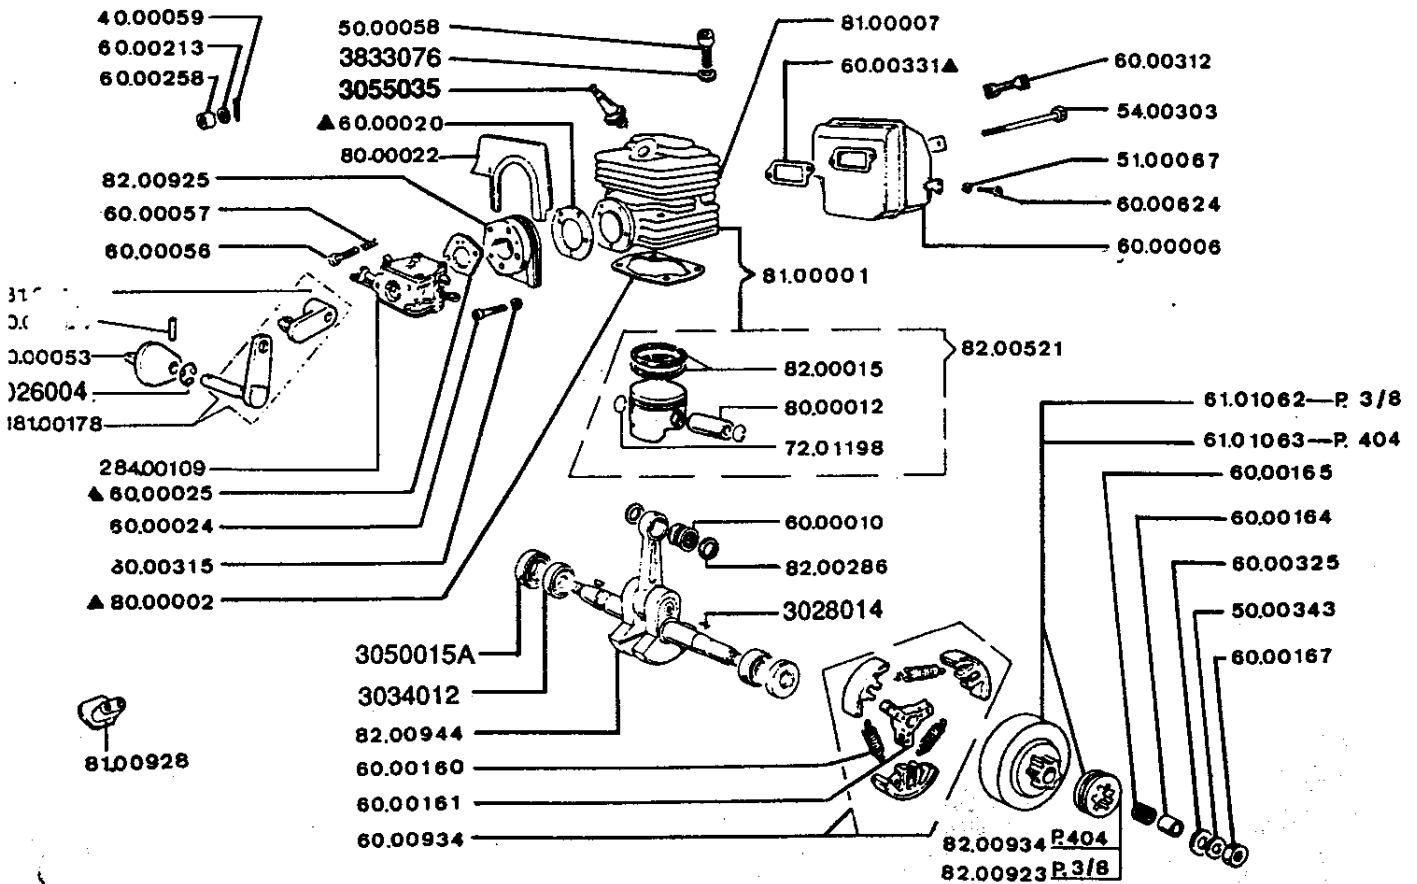

A. ARANCIO/ORANGE  
R. ROSSO/RED  
G. GIALLO/YELLOW

G- 6100528  
R-7201131  
A-60,00120

M	REF. 481	81 cc.
1	TAV. A	06 - 94

▲ 60,00330 SERIE GUARNIZIONI  
GASKET SET

M	REF. 481	81 cc.
2	TAV. B	06 - 94

<b>M</b>	REF. 481	01-94
<b>3</b>	TAV. C	06-94

<b>M</b>	REF. 481	81 cc.
<b>4</b>	TAV. D	06-94

DA / FROM: MAGGIO / MAY 1994