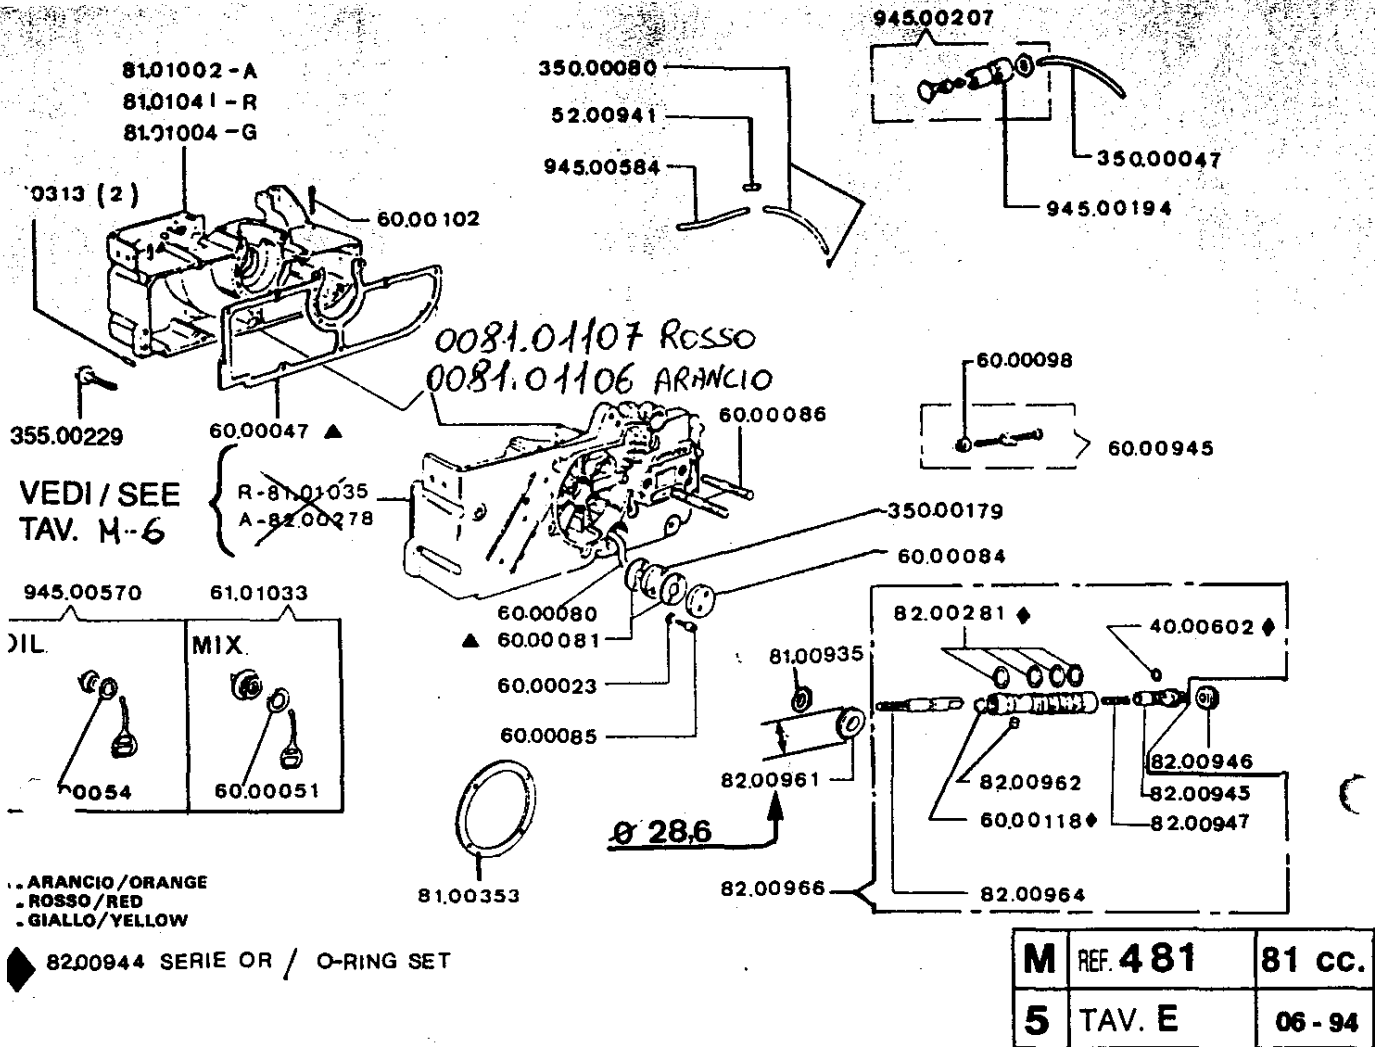

A. ARANCIO/ORANGE  
R. ROSSO/RED  
G. GIALLO/YELLOW

G- 6100528  
R-7201131  
A-60,00120

M	REF. 481	81 cc.
1	TAV. A	06 - 94

▲ 60,00330 SERIE GUARNIZIONI  
GASKET SET

M	REF. 481	81 cc.
2	TAV. B	06 - 94

<b>M</b>	REF. 481	01-94
<b>3</b>	TAV. C	06-94

<b>M</b>	REF. 481	81 cc.
<b>4</b>	TAV. D	06-94

DA / FROM: MAGGIO / MAY 1994