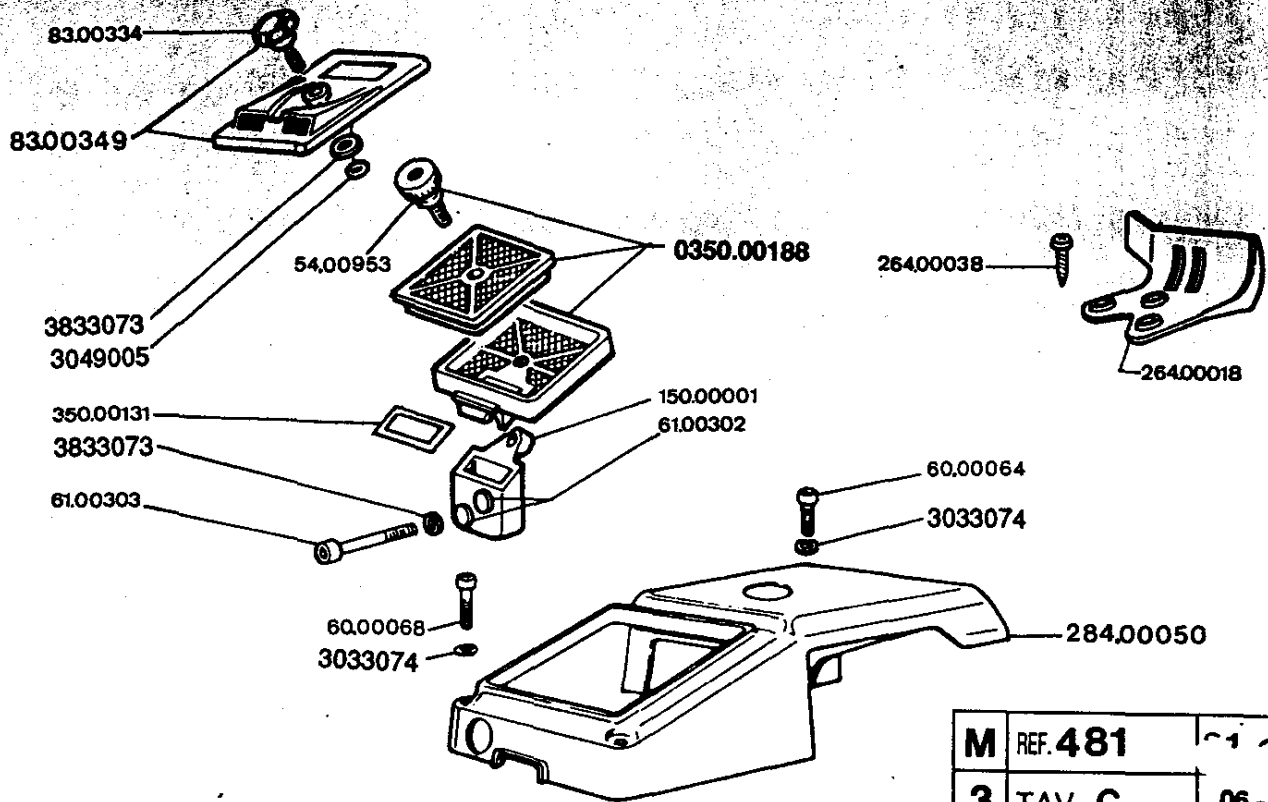

A. ARANCIO/ORANGE  
R. ROSSO/RED  
G. GIALLO/YELLOW

G- 6100528  
R-7201131  
A-60,00120

M	REF. 481	81 cc.
1	TAV. A	06 - 94

▲ 60,00330 SERIE GUARNIZIONI  
GASKET SET

M	REF. 481	81 cc.
2	TAV. B	06 - 94

<b>M</b>	REF. 481	01-94
<b>3</b>	TAV. C	06-94

<b>M</b>	REF. 481	81 cc.
<b>4</b>	TAV. D	06-94

DA / FROM: MAGGIO / MAY 1994